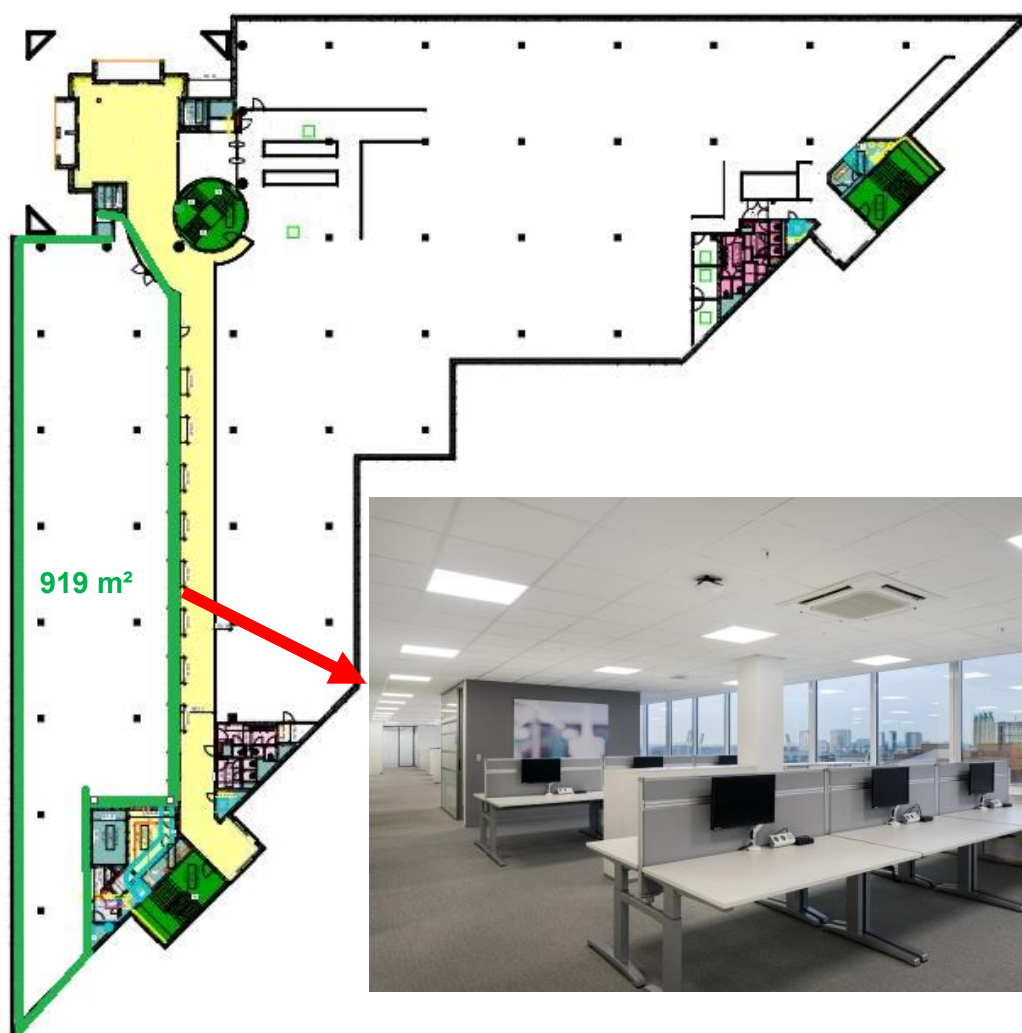

# Buro & Design Center

BESCHIKBARE RUIMTES - ESPACES DISPONIBLES

**919 m<sup>2</sup>**

NL 7de verdieping  
Mogelijkheid om de ruimte op te splitsen in kleinere oppervlaktes.  
Beschikbaar vanaf 01/05/2025.

FR 7ème étage  
Possibilité de diviser l'espace en plus petites surfaces.  
Disponible à partir du 01/05/2025.

Uitstekende Energie Prestatie score :  
EPC **Klasse B** - 118 kWh/m<sup>2</sup>/jaar

Excellent Score de Performance énergétique :  
CPE **Classe B** - 118 kWh/m<sup>2</sup>/an