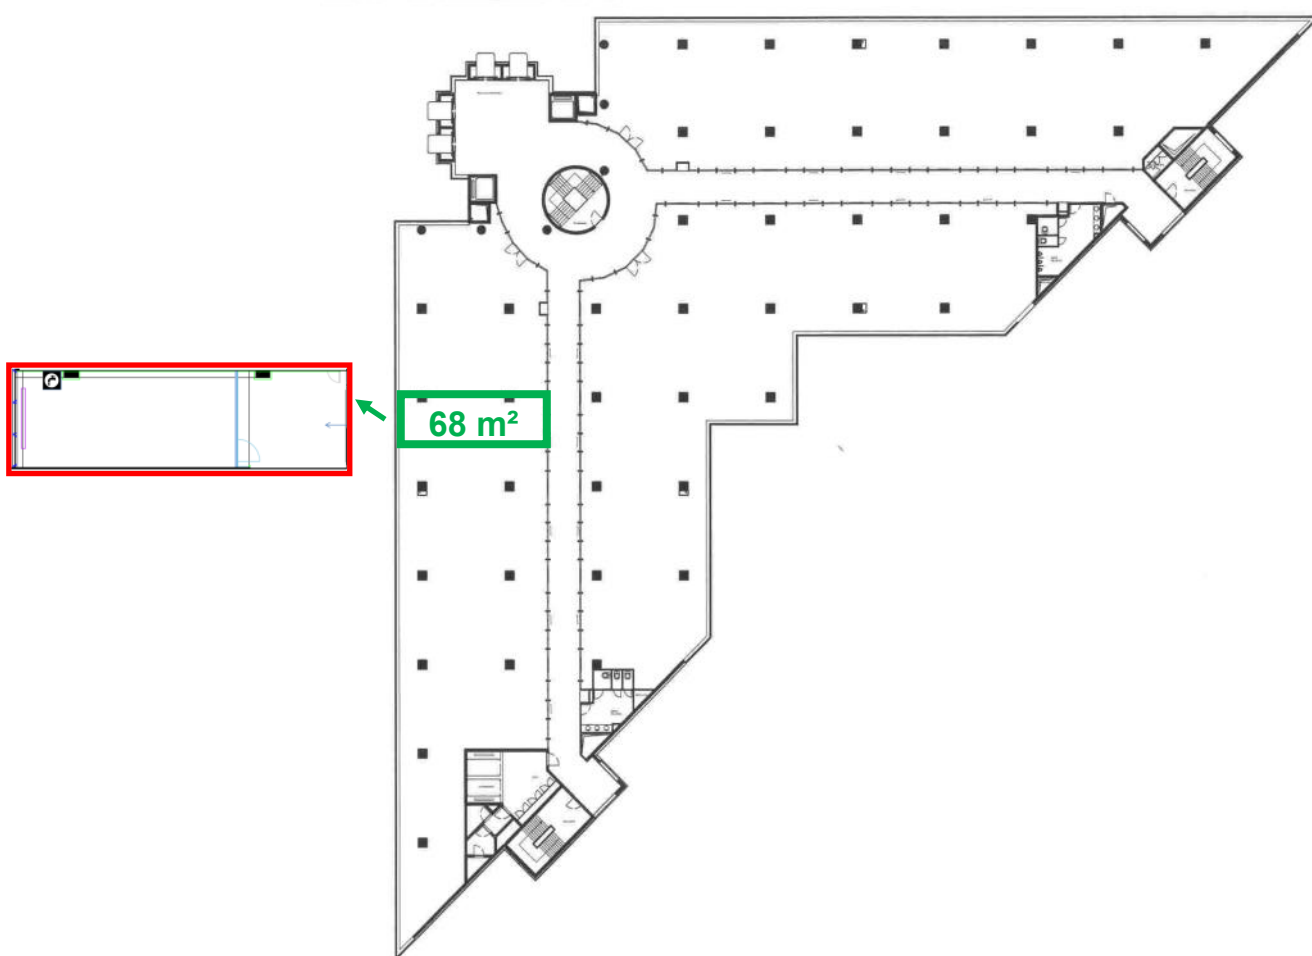

Buro & Design Center

BESCHIKBARE RUITES - ESPACES DISPONIBLES

68 m²

● NL 2de verdieping

● FR 2ème étage

Uitstekende Energie Prestatie score :
EPC **Klasse B** - 143 kWh/m²/jaar

Excellent Score de Performance énergétique :
CPE **Classe B** - 143 kWh/m²/an