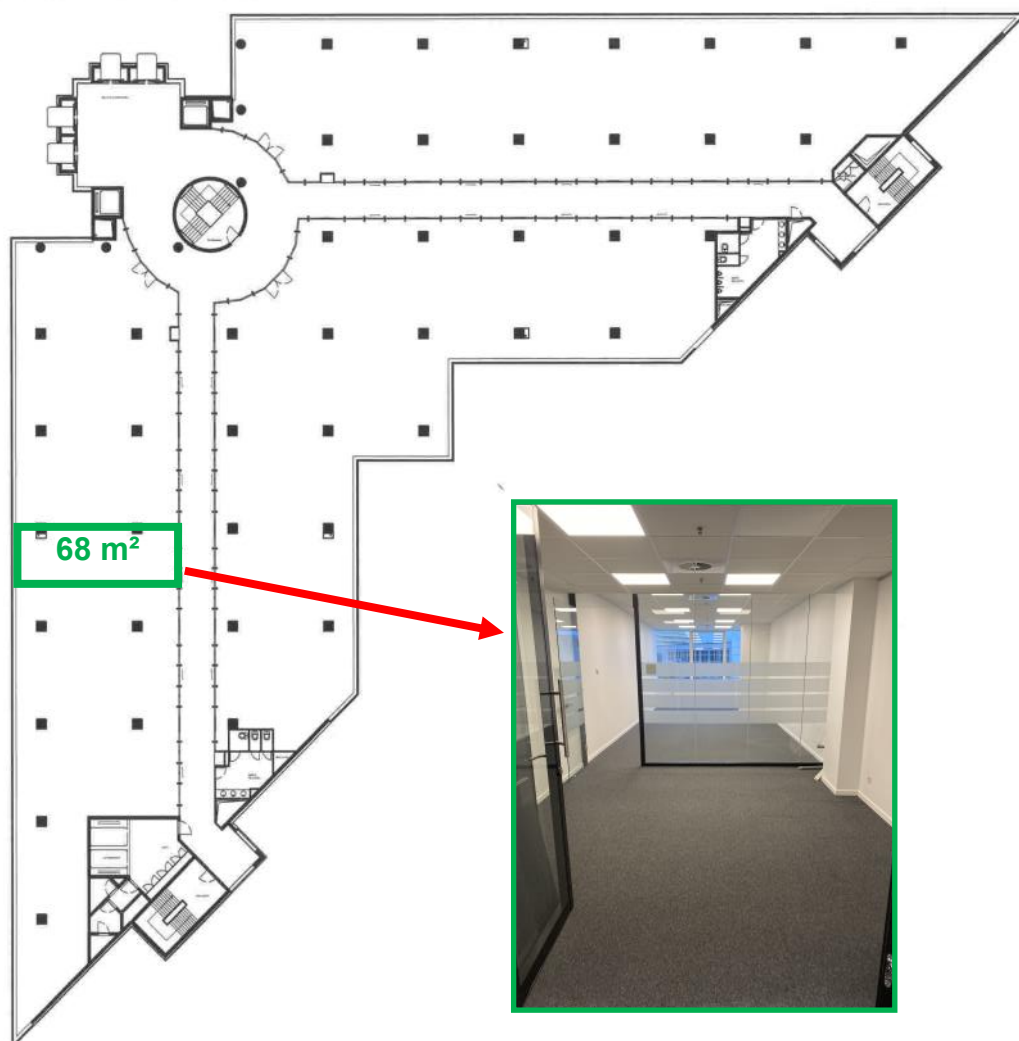

# Buro & Design Center

BESCHIKBARE RUITES - ESPACES DISPONIBLES

**68 m<sup>2</sup>**

● NL 2de verdieping - onmiddellijk beschikbaar

● FR 2ème étage - immédiatement disponible

Uitstekende Energie Prestatie score :  
EPC **Klasse B** - 120 kWh/m<sup>2</sup>/jaar