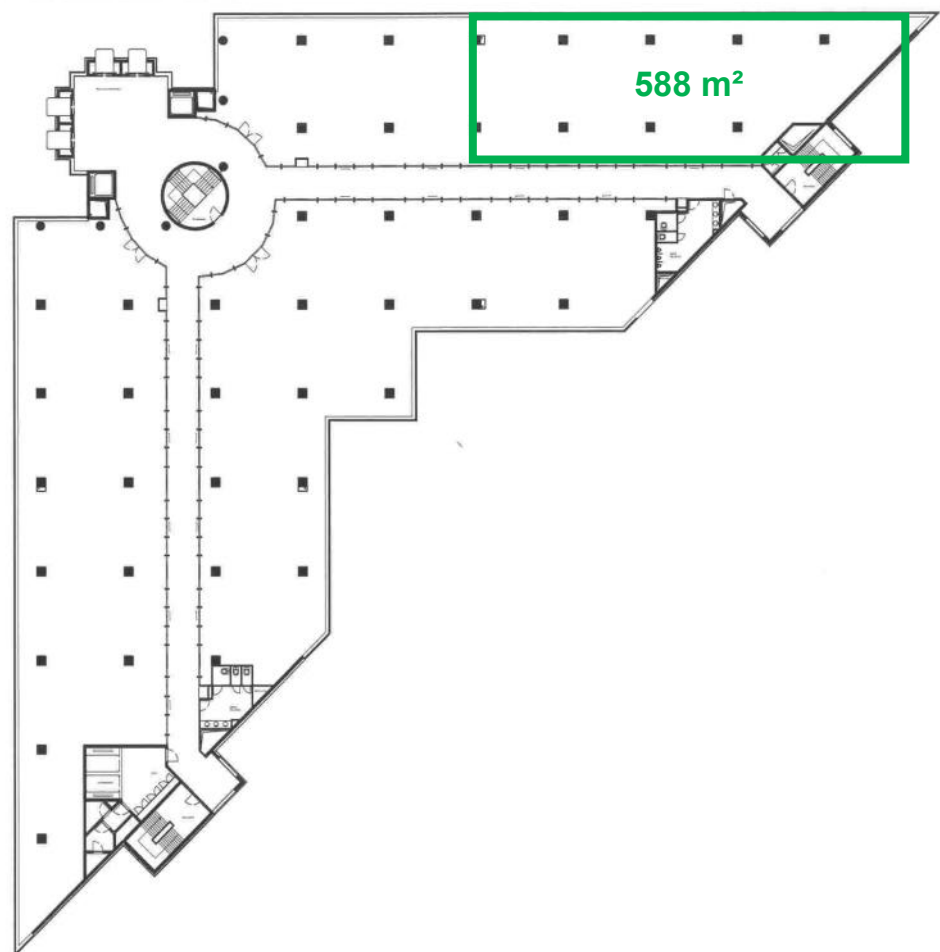

Buro & Design Center

BESCHIKBARE RUITES - ESPACES DISPONIBLES

588 m²

● NL 5de verdieping

● FR 5ème étage

Uitstekende Energie Prestatie score :
EPC **Klasse B** - 143 kWh/m²/jaar

Excellent Score de Performance énergétique :
CPE **Classe B** - 143 kWh/m²/an