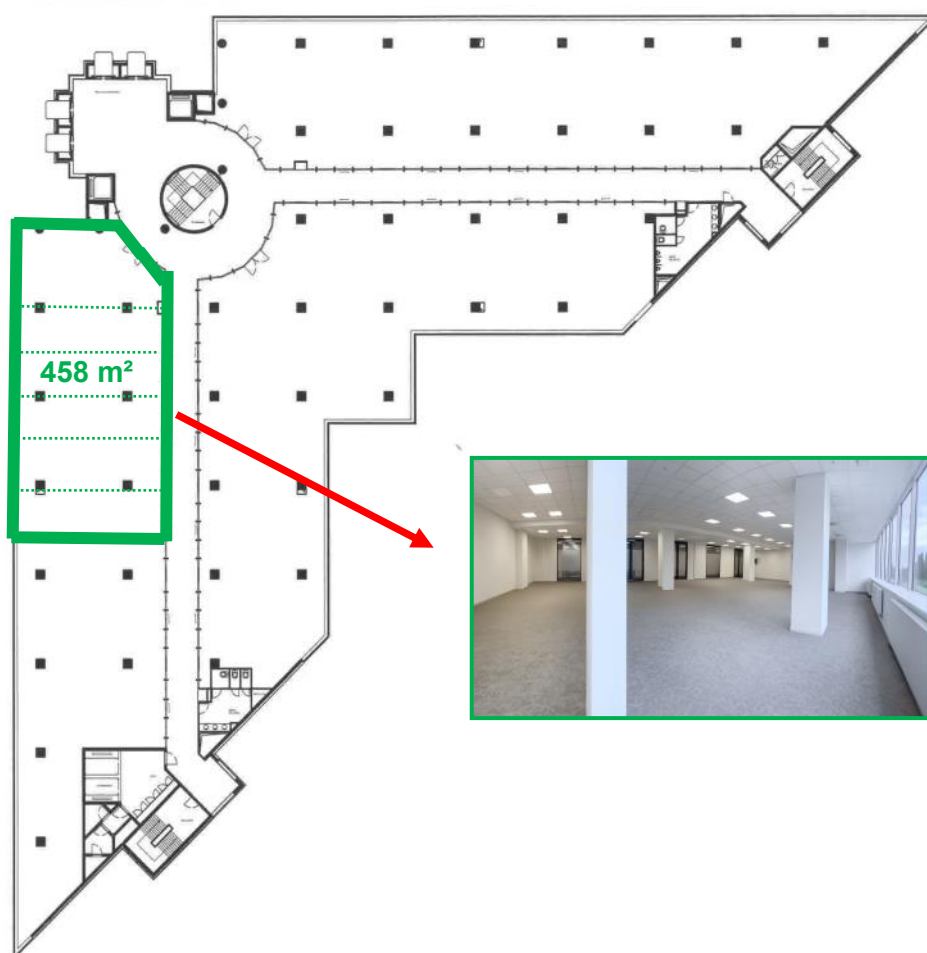

Buro & Design Center

BESCHIKBARE RUITES - ESPACES DISPONIBLES

458m²

NL 1ste verdieping
De ruimte kan opgesplitst worden in een kleinere module van 118 m² en 5 van modules van 68 m² bruto.
Onmiddellijk beschikbaar.

FR 1ier étage
Possibilité de diviser en 1 module de 118 m² et 5 modules plus petites de 68 m².
Immédiatement disponible.

Uitstekende Energie Prestatie score :
EPC **Klasse B** - 115 kWh/m²/jaar

Excellent Score de Performance énergétique :
CPE **Classe B** - 115 kWh/m²/an