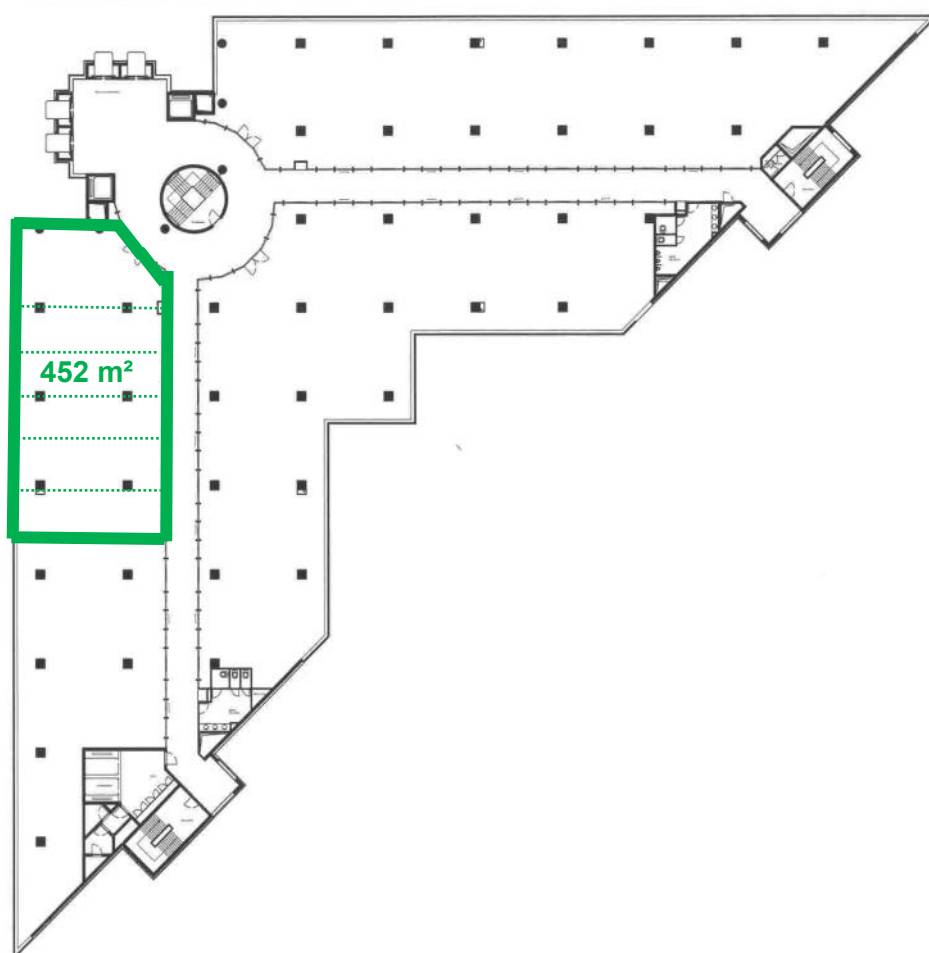

Buro & Design Center

BESCHIKBARE RUITES - ESPACES DISPONIBLES

452 m²

NL 1ste verdieping
De ruimte kan opgesplitst worden in een kleinere module van 112 m² en 5 van modules van 68 m² bruto.
Onmiddellijk beschikbaar.

FR 1ier étage
Possibilité de diviser en 1 module de 112 m² et 5 modules plus petites de 68 m².
Immédiatement disponible.

Uitstekende Energie Prestatie score :
EPC **Klasse B** - 115 kWh/m²/jaar

Excellent Score de Performance énergétique :
CPE **Classe B** - 115 kWh/m²/an