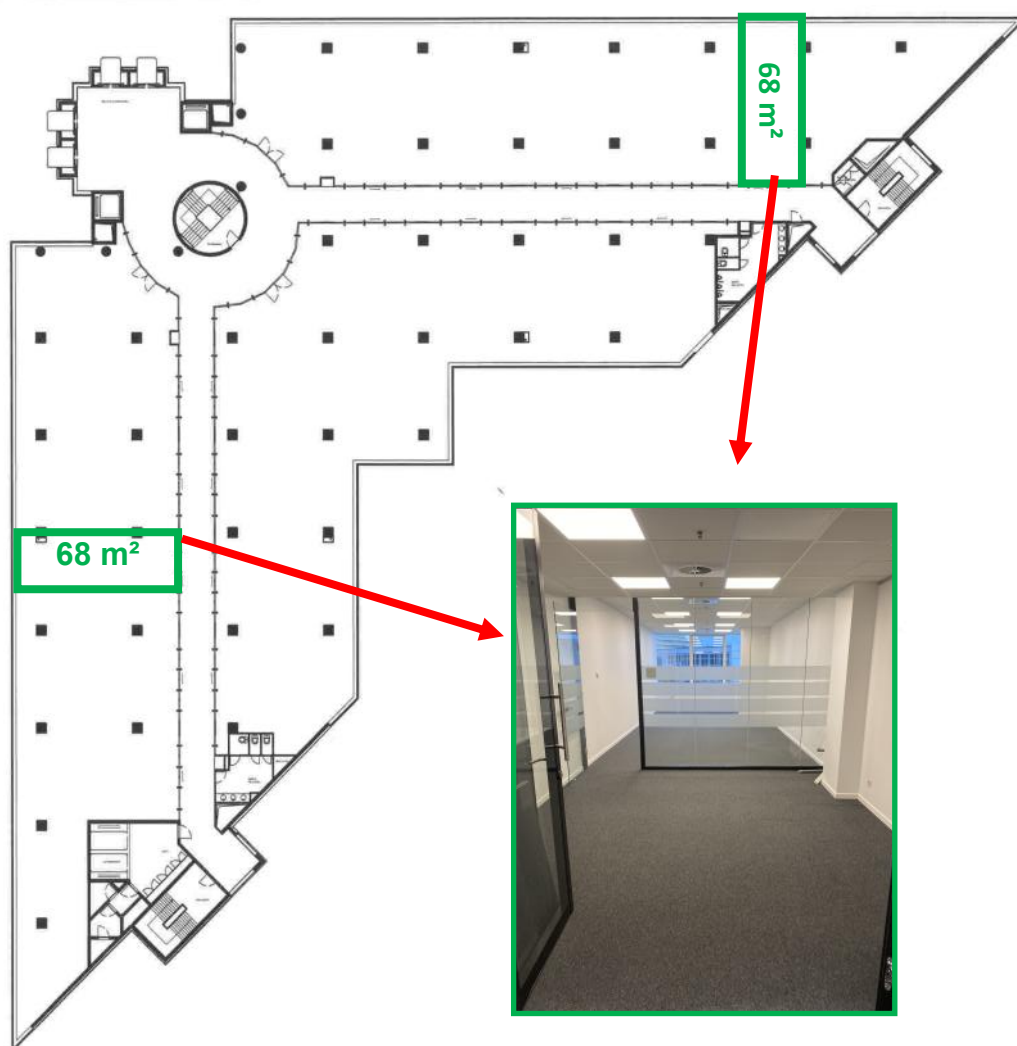

Buro & Design Center

BESCHIKBARE RUITES - ESPACES DISPONIBLES

68 m² + 68 m²

NL 2de en 5de verdieping :
1 lokaal is onmiddellijk beschikbaar
+ 1 lokaal beschikbaar vanaf 01/08/2025

FR 2ème et 5ème étage :
1 local est disponible immédiatement
+ 1 local à partir du 01/08/2025