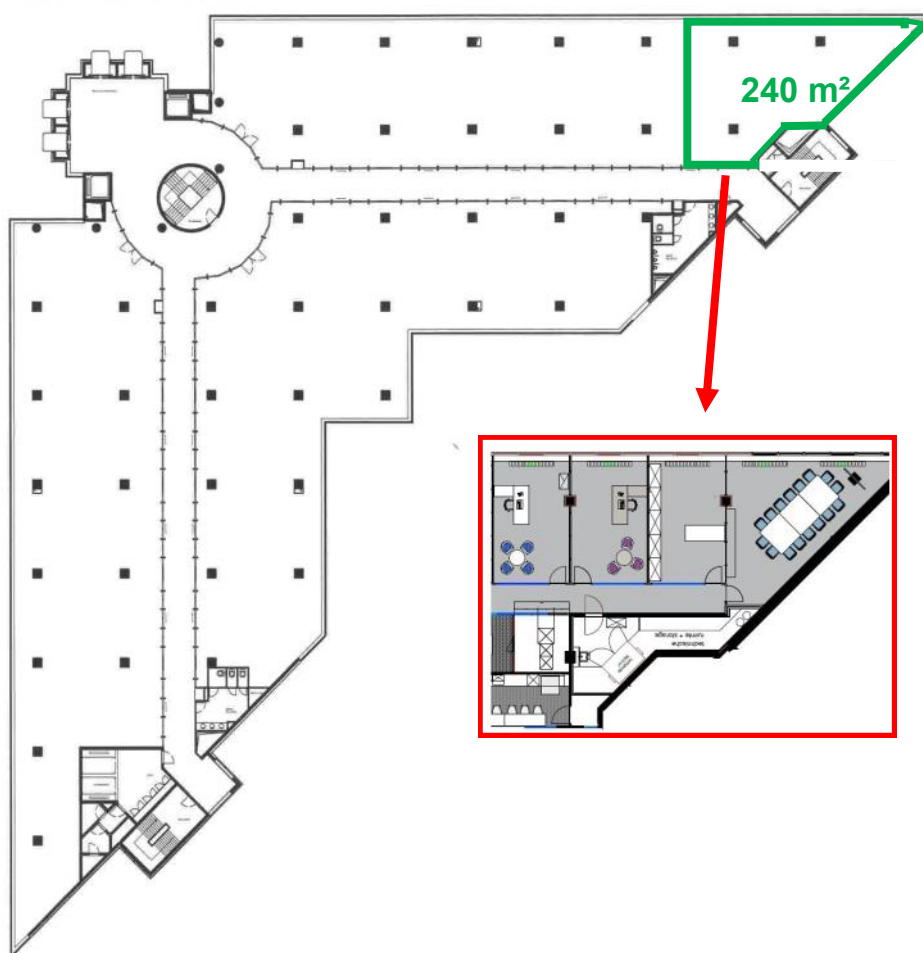

# Buro & Design Center

BESCHIKBARE RUITES - ESPACES DISPONIBLES

**240 m<sup>2</sup>**

NL 5de verdieping  
Beschikbaar vanaf 01/03/2022.

FR 5ème étage  
Disponible à partir du 01/03/2022

Uitstekende Energie Prestatie score :  
EPC **Klasse B** - 120 kWh/m<sup>2</sup>/jaar