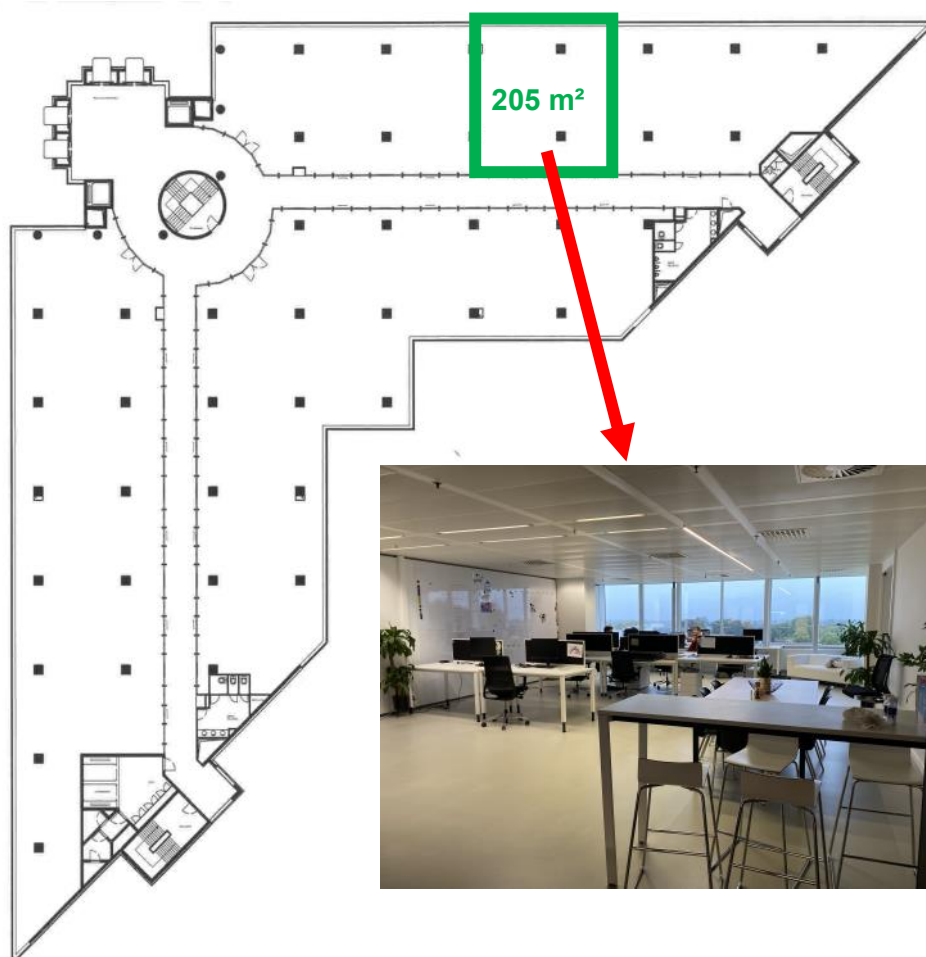

Buro & Design Center

BESCHIKBARE RUITES - ESPACES DISPONIBLES

205 m²

NL
5de verdieping
Indeling : incl. vergaderzaal, kitchenette, ...
Beschikbaar vanaf 01/04/2025.

FR
5ème étage
Aménagement : inclusif salle de réunion, kitchenette, ...
Disponible à partir du 01/04/2025.