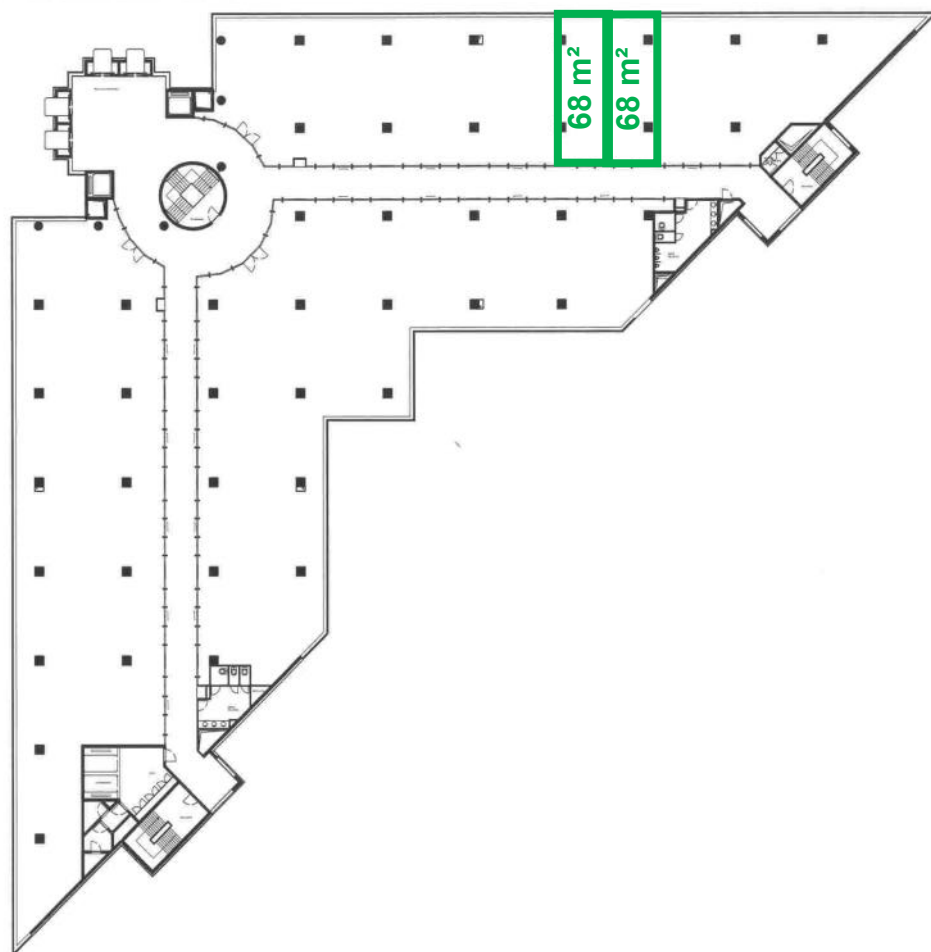

Buro & Design Center

BESCHIKBARE RUITES - ESPACES DISPONIBLES

68 m²

● NL 5de verdieping - beschikbaar vanaf 01/04/2022

● FR 5ème étage - disponible à partir du 01/04/2022

Uitstekende Energie Prestatie score :
EPC Klasse B - 120 kWh/m²/jaar