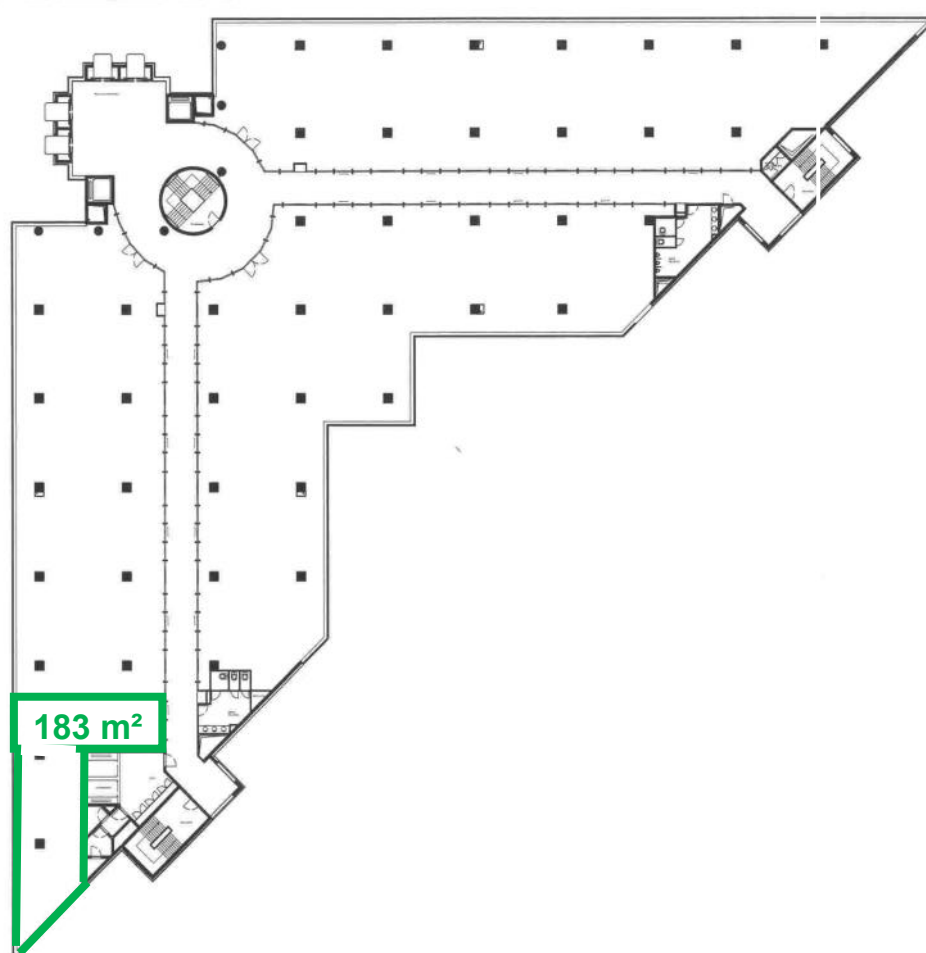

# Buro & Design Center

## BESCHIKBARE RUITES - ESPACES DISPONIBLES

**183 m<sup>2</sup>**

● NL 2de verdieping  
Onmiddellijk beschikbaar.

● FR 2ème étage  
Immédiatement disponible.

Uitstekende Energie Prestatie score :  
EPC **Klasse B** - 120 kWh/m<sup>2</sup>/jaar